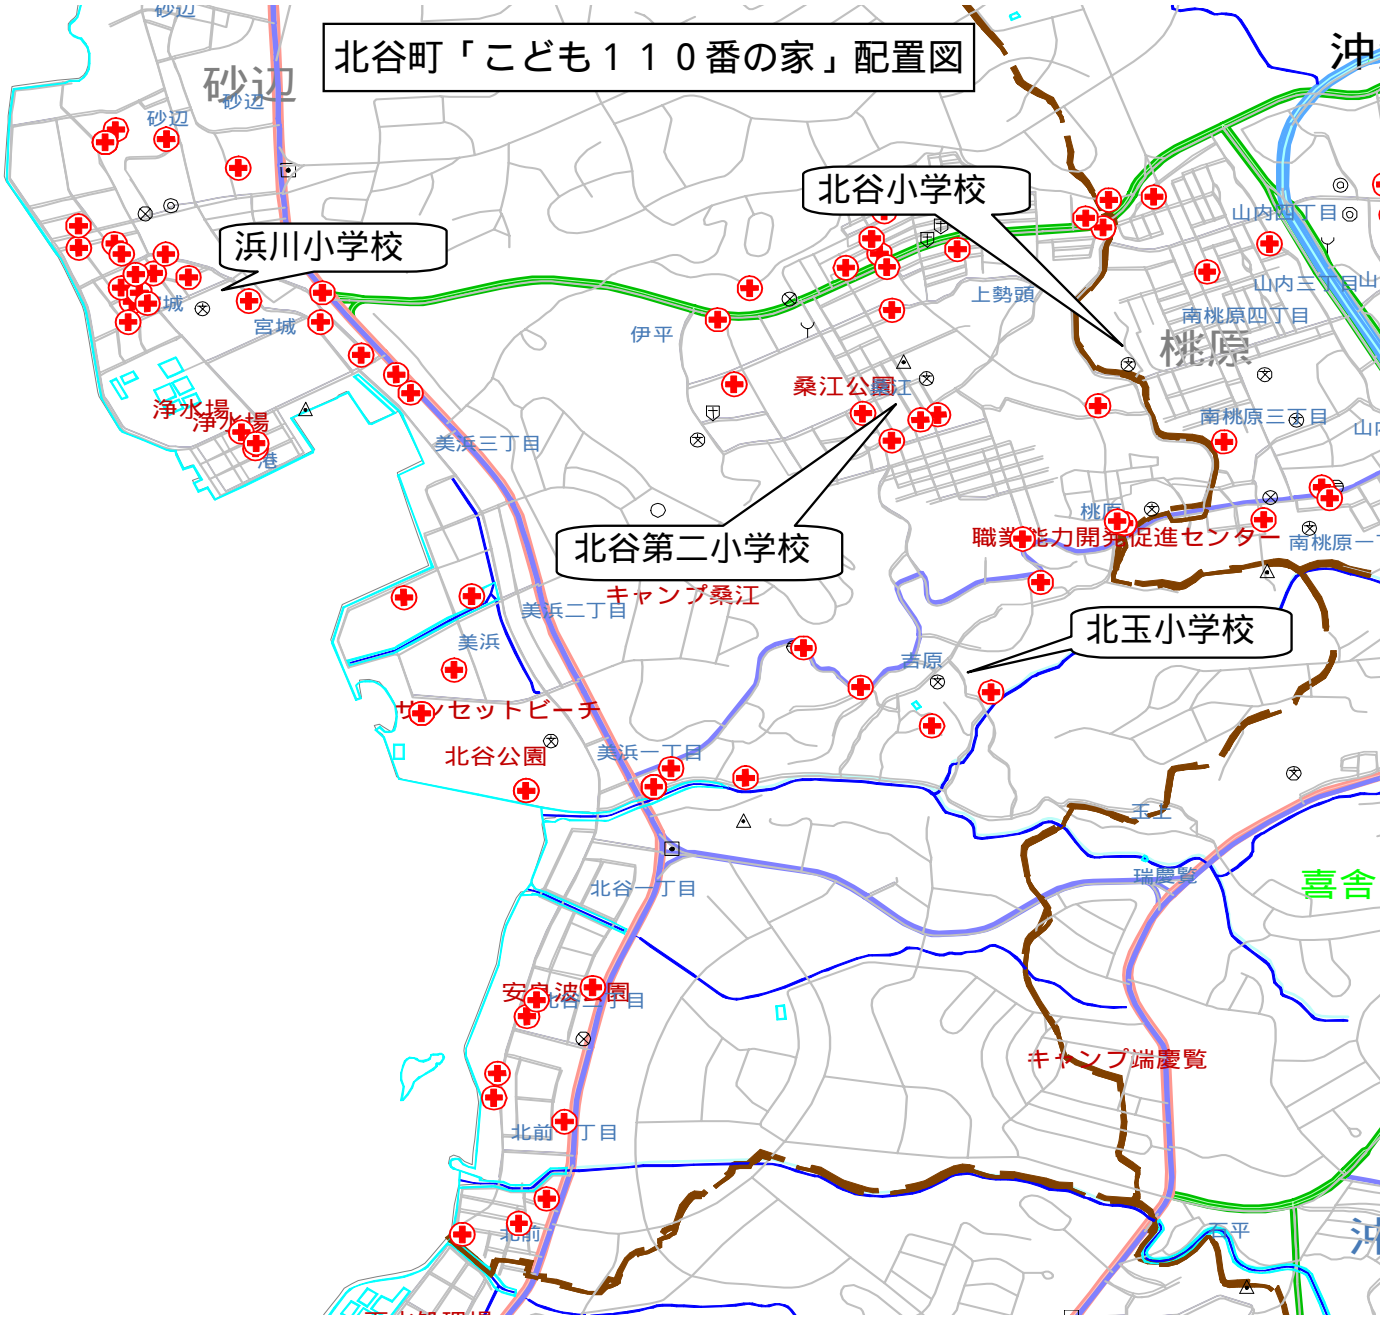

# 北谷町「こども110番の家」配置図

浜川小学校

北谷小学校

北谷第二小学校

北玉小学校

浄水場

桑江公園

北谷公園