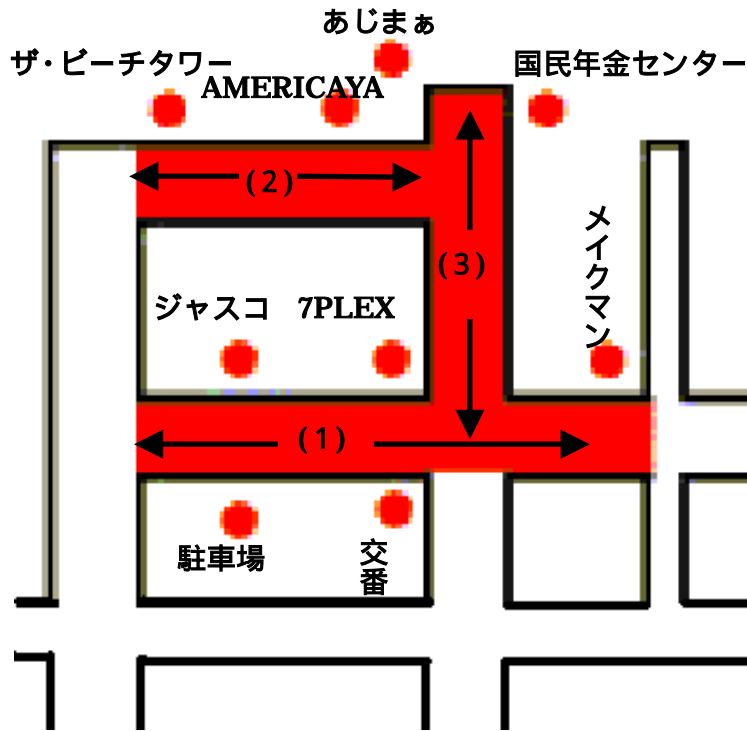

お知らせ

美浜地区の一部において
平成十八年二月十一日から
毎日、午前零時から午前六時まで
「自動二輪車・原動機付自転車」が
『全面通行禁止』になります

規制区間

- (1) 北谷美浜1号線（約500 m）
北谷町字美浜8番地の3「ジャスコ北谷ショッピングセンター」先交差点から北谷町字美浜9番地「(株)メイクマン美浜店ガーデンセンター」先交差点までの間
- (2) 北谷美浜18号線（約200 m）
北谷町字美浜8番地の6「ザ・ピーチタワー沖縄」先交差点から、北谷町字美浜8番地の10「AMERICAYA」先交差点までの間
- (3) 北谷美浜線（約220 m）
北谷町字美浜8番地の7「MIHAMA 7 PLEX」先交差点から、北谷町字美浜8番地1「(株)あじまゝ」先交差点までの間